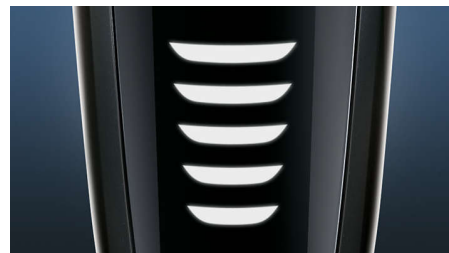

ウェット&ドライ設計

この製品はドライ剃りにもウェット剃り（お風呂シェーブ）にも対応しています。手早く快適なドライ剃りか、ジェルやフォームを使ってお風呂剃りか、どちらかお好きな方をお選びください。

スマートクリーン システム プラス

ボタンを押すだけで、スマートクリーンがシェーバーの洗浄、乾燥、潤滑化、充電までを行い、毎日性能を最大限に発揮します。

スマートクリック（着脱式）トリマー

肌にやさしいトリマーを取り付けて仕上げます。口ヒゲのお手入れやもみあげのトリミングに最適です。

5段階 LED 表示

5段階 LED 表示で、電池残量を簡単に確認できます。フィリップスの深剃りシェーバーには、充電のタイミングだけでなく、ロック、クリーニングのタイミング、ヘッド交換を知らせる表示ランプもあります。

約 50 分間のコードレスシェービング

最新式充電システムでは、2種類の便利なオプションが選択可能です。1時間充電で約50分使用可能、または急速充電で1回のフルシェービングが可能。9000シリーズの全シェーバーに、パワフルでエネルギー効率が高く長持ちなリチウムイオン電池が搭載されています。コードレスで使用でき、お風呂シェーブも可能です。