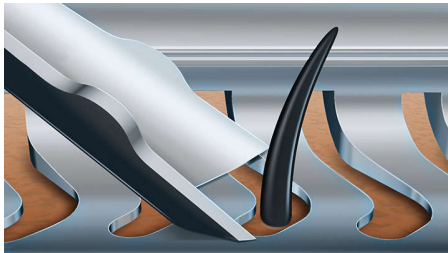

少ないストロークで思い通りのシェービングを実現

ワンストロークあたり最大 20% 多くのヒゲをカット*

輪郭検知テクノロジーで肌に密着。ワンストロークあたり最大20%多くのヒゲをカットするので、肌にやさしい深剃りを実現。密着で、深剃りの次元を変えるプレミアムモデル。

使い方も簡単

- シェーバーの機能を一目で確認
- 1時間充電で約 50 分間のコードレスシェービング
- 本体 2 年間保証

快適なシェービングを実現

- ヒゲを根元から引き上げてカットし、快適な深剃りを実現
- 3 段階の設定からお好みのスピードに調整可能
- 快適なドライシェービングと爽快なウェットシェービングに対応

深剃りを極めたシェーバー

- ヒゲを根元から引き上げて深剃りを実現
- 8 方向に可動するヘッドでかつてない密着感

シェーバーを最適な状態にキープ

- スマートクリーンで新品の剃り心地を維持
- ロヒゲ・もみあげのお手入れに最適な着脱式トリマー

特長

ダブルVトラック刃

脅威の深剃りを実現。ダブルVトラック刃は、ヒゲの一本一本を最適なカット位置にやさしくガイドします。平らに寝た、長さの異なるヒゲも逃しません。より少ないストロークで最大で深剃り30%アップを実現し、なめらかな肌に仕上げます。

8方向に可動する輪郭検知ヘッド

8方向に可動する輪郭検知ヘッドで顔や首のどんな凹凸にも超密着。ワンストロークあたり最大20%多くのヒゲをカットし、最高になめらかな深剃りを実現します。

スーパーリフト&カット

ダブルカッターによるスーパーリフト&カット機能を搭載。1枚目の刃でヒゲを根元から引き上げ、2枚目の刃で快適に深剃りすることで、なめらかな剃り心地を実現します。

パーソナルコンフォート設定

お好みに合わせて3段階のスピードに調整できます。センシティブ：肌の敏感な箇所を剃るのに最適なやさしい剃り心地 ノーマル：通常のシェービング最適 ハイスピード：ヒゲが密集している箇所や、素早いシェービングで時間を節約したい場合に最適