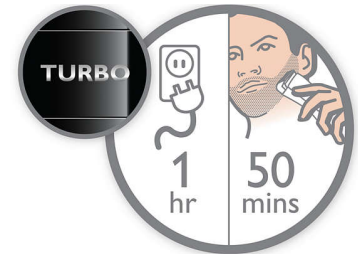

Turbo

Bateria de alto desempenho com 50 minutos de uso depois de apenas 1 hora de carga. Também conta com uma carga rápida de 5 min para uma aparagem completa. Obtenha resultados rápidos em pelos grossos com o ajuste turbo, que aumenta a velocidade de corte.