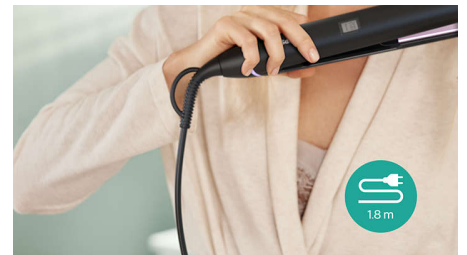

Koelblijvend uiteinde

Het uiteinde van de styler is van speciaal warmte-isolerend materiaal gemaakt om het koel te houden. Zo kun je de styler tijdens het krullen veilig vasthouden om prachtige krullen, golven en veerkrachtige kapsels te maken.

Snelle opwarmtijd

Dankzij de korte opwarmtijd kun je de styler binnen 30 seconden gebruiken.

Snoer van 1,8 m

Handig in het gebruik dankzij het 1,8 m lange netsnoer.

Automatische uitschakeling

Deze straightener heeft een automatische uitschakeling. Dankzij deze functie hoeft je geen zorgen te maken als je het apparaat per ongeluk aan hebt laten staan. Het apparaat wordt na 60 min. automatisch uitgeschakeld.