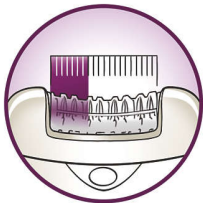

### Depilação eficiente para uma pele macia por mais tempo

- Discos de cerâmica que removem suavemente até os pelos mais finos
- Cabeça extralarga: remove mais pelos em um único movimento
- Com o Opti-light, você detecta até os pelos mais finos
- Capa redutora articulada: perfeito contato com a pele para um desempenho ideal
- Estica a pele e levanta até os pelos mais curtos
- Tecnologia de controle de velocidade da depilação
- Sistema que levanta os pelos e remove até os mais rentes à pele

## Discos de cerâmica

Os discos de cerâmica capturam com eficiência os pelos e impedem que até os mais finos deslizem pelos discos

## Cabeça extralarga

A cabeça de depilação extralarga encontra e remove mais pelos em um único movimento proporcionando resultados duradouros e uma pele supermacia em poucos minutos