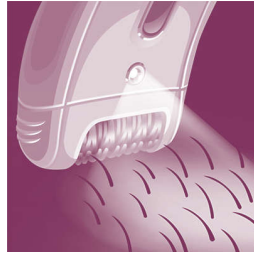

Opti-light

O Opti-light mostra claramente os pelos finos e curtos