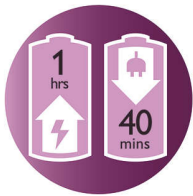

Sem fio

Depile-se em qualquer lugar com este depilador sem fio. Até 40 minutos de depilação sem fio, recarga rápida de 1 hora.