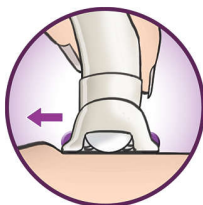

## Capa redutora para um ótimo desempenho

O movimento giratório da capa redutora ajuda a manter o depilador em um ângulo ideal para ótimos resultados

## Cabeça de corte para áreas sensíveis

Cabeça de depilação para uma raspagem perfeita em áreas sensíveis, como axilas e partes íntimas. Com pente para aparar e contornar a linha do biquíni.

## Estica a pele

A suave ação de esticamento da pele levanta até os pelos mais curtos para uma fácil depilação.