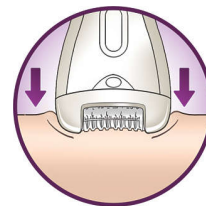

Controle de velocidade

Tecnologia de controle de velocidade da depilação