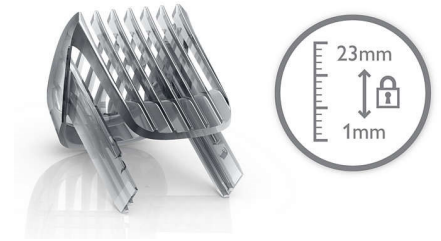

Extra instelbare baardkam

Draai het wiel om de gewenste lengte in te stellen, of u nu een baard hebt of de perfecte stoppelbaard wilt. Bevestig eenvoudigweg de verstelbare baardkam, met 12 vergrendelbare lengtestanden van 1 tot 23 mm en precies 2mm tussen elke lengtestand. Of gebruik de trimmer zonder kam voor een glad trimresultaat van 0,5 mm.

Harde opbergtas

Uw trimmer wordt geleverd met een stevige harde tas voor extra duurzaamheid, zodat de trimmer in optimale conditie blijft voor ultieme prestaties en nauwkeurigheid, keer op keer.

Geen olie nodig

Geen olie nodig, dus gemakkelijk te onderhouden en tijdbesparend.