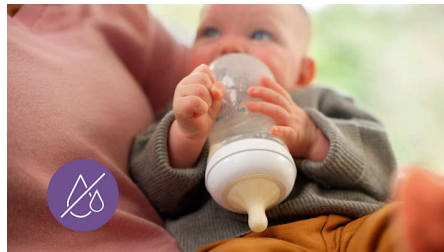

SCY961/02

Volgt het unieke drinkritme van je baby

Een speen die werkt als een borst

De Natuurlijke Zuigreflex-speen geeft alleen melk af als de baby aan het drinken is. Baby's kunnen zelf bepalen hoe snel ze drinken, doorslikken en ademen, zoals aan de borst. Dit maakt het gemakkelijk om borstvoeding te combineren met flesvoeding.

Voorkomt dat er lucht in het buikje van je baby terechtkomt

- Ontworpen om krampjes en ongemak te verminderen

Kenmerken

Natuurlijke Zuigreflex-speen

De Natuurlijke Zuigreflex-speen past bij het natuurlijke drinkritme van je baby, waardoor je borstvoeding en flesvoeding eenvoudig kunt combineren. De speen heeft een unieke opening die alleen melk doorlaat als de baby actief aan het drinken is. Dus als de baby pauzeert om te slikken en ademen, stopt de melk ook.

Op een natuurlijke manier aanleggen

De brede, zachte en flexibele speen is ontworpen om de vorm en het gevoel van een borst na te bootsen, zodat je je baby comfortabel kan aanleggen en voeden.

Antikrampjesventiel

Het antikrampjesventiel is ontworpen om te voorkomen dat er lucht in het buikje van je baby terecht komt tijdens het drinken, om krampjes en ongemak te helpen verminderen.

Speen zonder lekken

De speenopening zorgt dat de melk alleen stroomt als de baby actief aan het drinken is. Zo kun je met vertrouwen lekken van melk voorkomen, zowel thuis als onderweg.