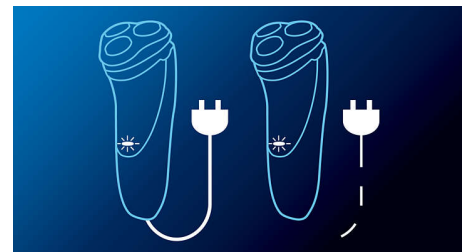

Rasoio totalmente lavabile

Basta passare le testine aperte sotto l'acqua corrente e sciacquarle accuratamente.

Lame DualPrecision

Le testine DualPrecision radono alla perfezione peli lunghi e barba corta. 1. Le fessure radono i peli più lunghi. 2. I fori radono i peli più corti.

Tecnologia Super Lift & Cut

La prima lama elimina ogni pelo, mentre la seconda rade i peli sotto la superficie cutanea per una rasatura perfetta e pelle liscia.

Sistema Efficient Power

Utilizzo con filo o senza filo