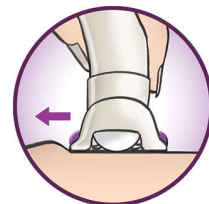

Snoerloze precisie-epilator

Een voelbaar goede oplossing voor gevoelige lichaamsdelen. Slanke epilator voor precisiresultaten, ideaal voor gevoelige lichaamsdelen en voor op reis.

Scheerhoofd voor gevoelige lichaamsdelen

Scheerhoofd voor perfecte scheerresultaten op gevoelige plaatsen zoals oksels en bikinilijn. Met trimkam voor trimmen en modelleren van uw bikinilijn.

Hulpstuk voor het gladtrekken van de huid

Door het gladtrekken van de huid gaan zelfs korte haartjes rechtop staan voor eenvoudig epileren.