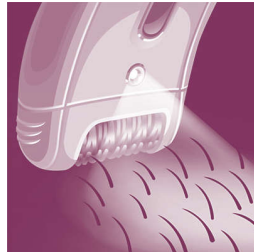

Kenmerken

Keramische pincetten

Keramische reliëfpincetten grijpen de haartjes vast en zorgen ervoor dat zelfs de fijnste haartjes niet ontsnappen aan de epileerschijven

Draadloos

Gebruik deze snoerloze epilator waar u maar wilt. Maximaal 40 minuten snoerloos epileren, snel opladen in 1 uur.

Extra breed hoofd

Extra breed epileerhoofd laat meer haartjes per beweging verdwijnen voor langdurige en supergladde resultaten binnen enkele minuten

Verzachtend systeem

Zacht vibrerend massagesysteem stimuleert en verzacht de huid voor een aangenaam epileerproces

Opti-light

Ingebouwde Opti-light verlicht zelfs de allerfijnste haartjes

Opzetkap voor optimale prestaties

De kantelbeweging van de opzetkap helpt u om de epilator onder de juiste hoek te houden voor optimale resultaten

Snoerloze precisie-epilator

Een voelbaar goede oplossing voor gevoelige lichaamsdelen. Slanke epilator voor precisiresultaten, ideaal voor gevoelige lichaamsdelen en voor op reis.

Scheerhoofd voor gevoelige lichaamsdelen