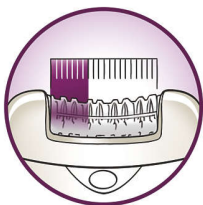

- Keramische reliëfpincetten verwijderen voorzichtig zelfs de fijnste haartjes
- Het extra brede hoofd epileert nog meer haartjes per beweging
- Opti-light vindt zelfs de fijnste haartjes
- Beweegbare opzetkap voor optimaal contact met de huid
- Bereidt zelfs de kortste haartjes voor op verwijdering
- Techniek voor automatische snelheidsregeling zorgt steeds voor de ideale epileersnelheid

Kenmerken

Keramische pincetten

Keramische reliëfpincetten grijpen de haartjes vast en zorgen ervoor dat zelfs de fijnste haartjes niet ontsnappen aan de epileerschijven

Draadloos

Gebruik deze snoerloze epilator waar u maar wilt. Maximaal 40 minuten snoerloos epileren, snel opladen in 1 uur.

Extra breed hoofd

Extra breed epileerhoofd laat meer haartjes per beweging verdwijnen voor langdurige en supergladde resultaten binnen enkele minuten

Verzachtend systeem

Zacht vibrerend massagesysteem stimuleert en verzacht de huid voor een aangenaam epileerproces