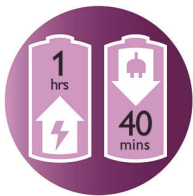

Kenmerken

Keramische pincetten

Keramische reliëfpincetten grijpen de haartjes vast en zorgen ervoor dat zelfs de fijnste haartjes niet ontsnappen aan de epileerschijven

Draadloos

Gebruik deze snoerloze epilator waar u maar wilt. Maximaal 40 minuten snoerloos epileren, snel opladen in 1 uur.