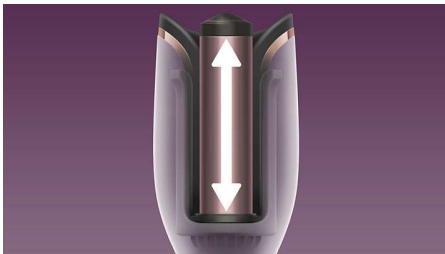

Prachtige krullen, twee keer zo snel*

De MoistureProtect automatische krultang creëert prachtige, glanzende krullen dankzij het innovatieve slimme krulsysteem. Dankzij het unieke open design met langere staven style je twee keer zoveel haar tegelijk* en blijft de natuurlijke vochtbalans behouden.

Prachtig gestyled haar

- 27 stylingmogelijkheden om elk type krul te maken
- Smart Curl-kapjes volgen de richting van je haar

Betere haarverzorging

- Keramische platen met keratine voor glad en beschermd haar
- MoistureProtect-technologie behoudt de natuurlijke vochtbalans van je haar
- Ontworpen om het vastzitten van haren te voorkomen
- Ionenvverzorging voor glad, glanzend en niet-pluizig haar

Kenmerken

Smart Curling-systeem

Prachtige, blijvende krullen met één druk op de knop. De Curl Boost-technologie krult elke lok op een professionele manier. Een perfect salonresultaat vanuit je eigen huis.

Langere krulstaaf

Deze automatische krultang heeft een uniek open design met een langere krulstaaf. Je kunt nu twee keer zo veel haar stylen in slechts de helft van de tijd*.

MoistureProtect-technologie