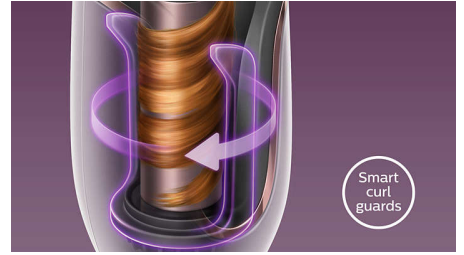

Keramische platen met keratine

Keratine is een essentieel onderdeel van je haar en zorgt ervoor dat haar sterk en gezond blijft en er prachtig uitziet. De keramische krulstaaf is verrijkt met keratine om soepel glijden en bescherming tijdens het stylen te garanderen.

Design voorkomt vastzitten van haren

Dankzij de unieke combinatie van ons open design, de gladde staaf en de intelligente sensor, kun je moeiteloos krullen maken zonder dat je je zorgen hoeft te maken over vastzittende haren. De intelligente sensor pauzeert het apparaat als er te veel haar inzit of als het niet goed is geplaatst. Dankzij het innovatieve open en verticale design kun je je haar er meteen uithalen. De gladde en gesealde staaf voorkomt wrijving en verzorgt je haar. Style zonder zorgen.

Smart Curl-kapjes

Onze unieke Smart Curl-kapjes creëren prachtige krullen die lang blijven zitten. Ze draaien om de richting van je haar te volgen en wikkelen het haar rustig en soepel om de krulstaaf. Elke lok wordt gelijkmatig gekruld op de ingestelde temperatuur, waardoor je altijd een perfect resultaat krijgt. Het is alsof je een persoonlijke stylist in huis hebt.