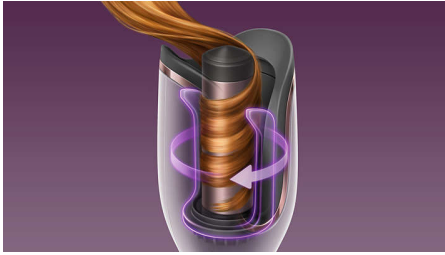

Prachtige krullen, twee keer zo snel*

De MoistureProtect automatische krultang creëert prachtige, glanzende krullen dankzij het innovatieve slimme krulsysteem. Dankzij het unieke open design met langere staven style je twee keer zoveel haar tegelijk* en blijft de natuurlijke vochtbalans behouden.

Prachtig gestyled haar

- 27 stylingmogelijkheden om elk type krul te maken
- Smart Curl-kapjes volgen de richting van je haar

Betere haarverzorging

- Keramische platen met keratine voor glad en beschermd haar
- MoistureProtect-technologie behoudt de natuurlijke vochtbalans van je haar
- Ontworpen om het vastzitten van haren te voorkomen
- Ionenvverzorging voor glad, glanzend en niet-pluizig haar

Kenmerken

Smart Curling-systeem

Prachtige, blijvende krullen met één druk op de knop. De Curl Boost-technologie krult elke lok op een professionele manier. Een perfect salonresultaat vanuit je eigen huis.

Langere krulstaaf

Deze automatische krultang heeft een uniek open design met een langere krulstaaf. Je kunt nu twee keer zo veel haar stylen in slechts de helft van de tijd*.

MoistureProtect-technologie