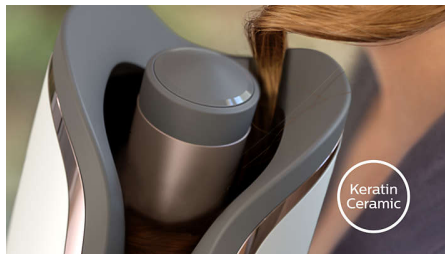

Keramische platen met keratine

Keratine is een essentieel onderdeel van je haar en zorgt ervoor dat haar sterk en gezond blijft en er prachtig uitziet. De keramische krulstaaf is verrijkt met keratine om soepel glijden en bescherming tijdens het stylen te garanderen.