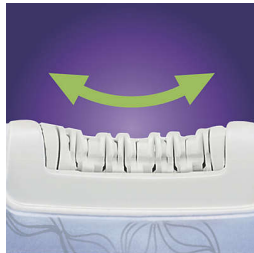

Удобство использования

- Эргономичная форма

Сверхлегкая эпиляция

- Премиальная охлаждающая насадка с плавающей головкой

Основные особенности

Охлаждающая насадка класса Премиум

Запатентованная охлаждающая насадка успокаивает кожу, снижая неприятные ощущения при эпиляции. Ее плавающая головка следует всем изгибам тела, охлаждая кожу и минимизируя чувство дискомфорта.

Высокочастотный массаж с Алоэ Вера

Алоэ Вера мягко воздействует на кожу, успокаивая ее. Высокочастотный массаж стимулирует нервные окончания, отвлекая кожу от неприятных ощущений и обеспечивая комфортную эпиляцию.

Уникальная керамическая система

обеспечивает на 20% более быструю и эффективную эпиляцию.

Изогнутая эпиляционная головка

Захватывает даже короткие волосы длиной в полмиллиметра. Для того чтобы приступить к повторной эпиляции, Вам не нужно ждать, когда волосы снова отрастут.

Эпилирующую головку можно мыть

Просто и гигиенично: эпиляционную головку можно мыть под струей воды

Эргономичная форма

Особая эргономичная форма эпилятора Satinelle Ice Premium обеспечивает удобство и простоту использования.