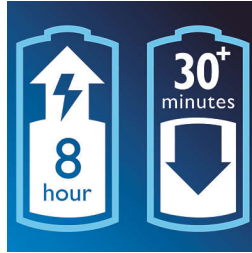

Barbeador recarregável

Barbeador recarregável, com até 30 minutos de barbear sem fio.