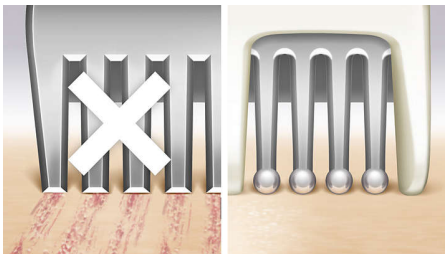

Probleemloze bediening

- Eerste epileerapparaat met S-vormige handgreep

Kenmerken

Bewegend scheerhoofd

Het bewegende scheerhoofd glijdt op natuurlijke wijze over de contouren en natuurlijke rondingen van uw lichaam en houdt zo nauw en continu contact met de huid voor een gelijkmatig resultaat.

Trimmer met parelvormige trimmeruiteinden

De parelvormige trimmeruiteinden voor en achter het scheerblad zorgen ervoor dat het scheerapparaat soepel over uw huid glijdt en krassen voorkomt.

Ergonomische S-vormige handgreep

De ergonomische, S-vormige handgreep zorgt voor optimale controle en beter bereik met natuurlijke en nauwkeurige bewegingen over het hele lichaam.

Nat en droog te gebruiken

Voor zacht en comfortabel gebruik onder de douche of in bad. Met antisliphandvat voor optimaal nat en droog gebruik.