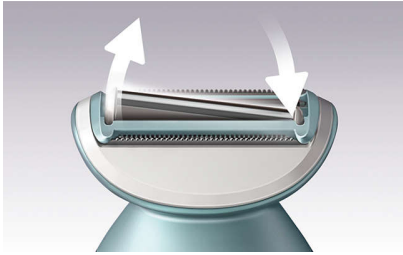

- Bewegend scheerhoofd voor een gelijkmatig scheerresultaat

Gebruiksvriendelijk

- Batterij-indicator
- Voor nat en droog gebruik in bad of onder de douche

Huidvriendelijk scheren

- Parelvormige trimmeruiteinden ter bescherming tegen krassen

Probleemloze bediening

- Eerste epileerapparaat met S-vormige handgreep

Kenmerken

Bewegend scheerhoofd

Het bewegende scheerhoofd glijdt op natuurlijke wijze over de contouren en natuurlijke rondingen van uw lichaam en houdt zo nauw en continu contact met de huid voor een gelijkmatig resultaat.

Trimmer met parelvormige trimmeruiteinden

De parelvormige trimmeruiteinden voor en achter het scheerblad zorgen ervoor dat het scheerapparaat soepel over uw huid glijdt en krassen voorkomt.

Ergonomische S-vormige handgreep

De ergonomische, S-vormige handgreep zorgt voor optimale controle en beter bereik met natuurlijke en nauwkeurige bewegingen over het hele lichaam.

Nat en droog te gebruiken

Voor zacht en comfortabel gebruik onder de douche of in bad. Met antisliphandvat voor optimaal nat en droog gebruik.