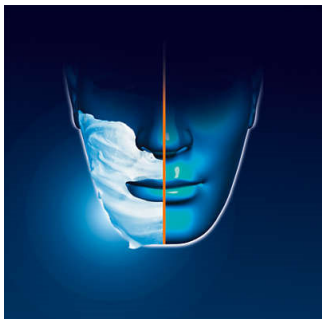

- Το σύστημα GyroFlex 2D προσαρμόζεται εύκολα στις καμπύλες του προσώπου σας

Εκπληκτικά απαλό ξύρισμα

- Ξυριστικές μηχανές με Super Lift&Cut Action

Μια ηλεκτρική ξυριστική μηχανή, που φροντίζει το δέρμα σας

- Κάλυμμα Aquatec για άνετο στεγνό και αναζωογονητικό υγρό ξύρισμα
- Λεία επιφάνεια SkinGlide μικρής τριβής, για ελαχιστοποίηση των ερεθισμών

Απλή αντικατάσταση

- Εύκολη αντικατάσταση με ένα κλικ

PHILIPS

Χαρακτηριστικά

SkinGlide

Η χαμηλής τριβής ξυριστική επιφάνεια SkinGlide γλιστράει απαλά στο δέρμα σας, επιτυγχάνοντας ένα εξαιρετικά βαθύ ξύρισμα.

Aquatec

Το κάλυμμα Aquatec για υγρό και στεγνό ξύρισμα σας επιτρέπει να επιλέξετε το ξύρισμα που προτιμάτε. Μπορείτε να απολαύσετε ένα άνετο στεγνό ξύρισμα ή ένα αναζωογονητικό υγρό ξύρισμα με τζελ ή αφρό ξυρίσματος, για ακόμα πιο απαλά αποτελέσματα.

GyroFlex 2D

Το σύστημα GyroFlex 2D ακολουθεί το περίγραμμα του προσώπου και προσαρμόζεται εύκολα στις καμπύλες του, ελαχιστοποιώντας την πίεση και τους ερεθισμούς, για βαθύ ξύρισμα.

Τεχνολογία Super Lift & Cut