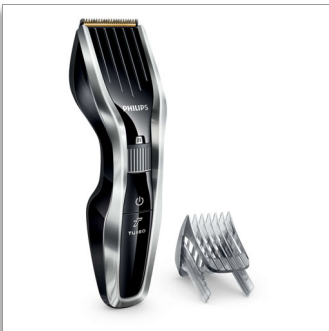

Philips Hairclipper series
7000
Tondeuse

Titaniummesjes
24 lengtestanden
120 min. draadloos/1 uur opladen

HC7450/16

HAARTRIMMER 7000-serie - trimt twee keer zo snel*

met DualCut-technologie voor sneller en beter trimmen

De duurzame HAARTRIMMER uit de 7000-serie is gemaakt om te presteren. Het innovatieve knipelement, de mesjes van sterk titanium en de verstelbare trimkam zijn ontworpen voor sneller en beter trimmen, keer op keer.

Gebruiksvriendelijk

- Snel schoon door Quick release-messen
- 120 minuten draadloos gebruik na 1 uur laden

Performance

- Extra scherpe messen voor een extra scherp resultaat
- Dubbel geslepen knipelement voor minder wrijving
- Turboknop zorgt voor een hogere knipsnelheid

PHILIPS

Tondeuse
Titaniummesjes 24 lengtestanden, 120 min. draadloos/1 uur opladen

HC7450/16

Kenmerken

DualCut-technologie

Knip elk haartype met onze geavanceerde DualCut-technologie, met een dubbel geslepen knipelement voor minder wrijving. Het innovatieve knipelement is ontworpen om keer op keer te presteren, waarmee u twee keer sneller knipt dan met gewone Philips-haartrimmers. Met roestvrijstalen bescherming voor extra duurzaamheid.*