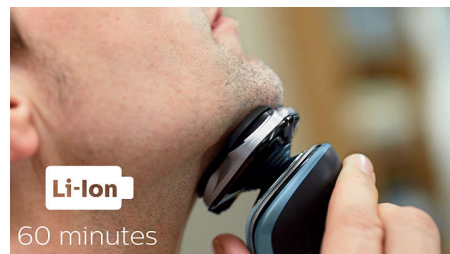

60 мин бръснене без кабел

Ще имате 60 минути време за работа – това са около 20 бръснения – с едновременно зареждане. Тази самобръсначка работи само в безкабелен режим.