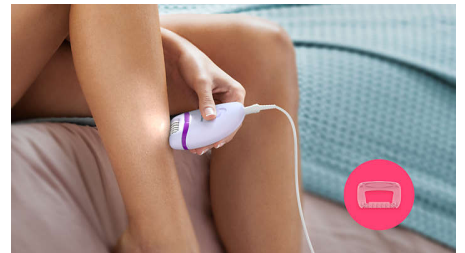

Massagekap

Massagekap verzacht het epileren.