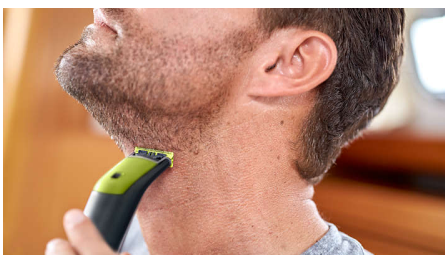

### Contorni definiti

- Rifinitura precisa
- Crea contorni perfetti e linee precise con la lama dual-side

## Esclusiva tecnologia OneBlade

Progettato per lo styling del viso e per la cura del corpo, Philips OneBlade rade, regola e rifinisce i peli di qualsiasi lunghezza. Offre una rasatura semplice e confortevole grazie al rivestimento scorrevole e alle punte arrotondate. Inoltre, grazie alla lama che esegue 200 tagli al secondo, è efficace anche sui peli più lunghi.

## Rifinitura precisa

Linee precise in pochi secondi grazie alla lama a doppia direzione di taglio, che ti consente di vedere tutti i peli che stai tagliando.

## Rasatura confortevole

Il rasoio OneBlade non rade troppo vicino alla pelle come le lame tradizionali, per garantirti il massimo comfort. Usalo contropelo per radere facilmente la barba di qualsiasi lunghezza.