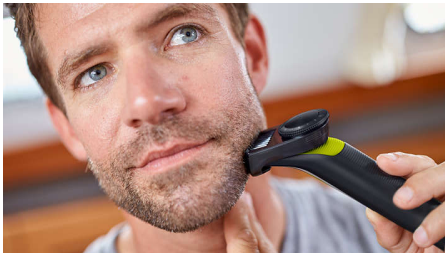

Regolazione perfetta

Rifinisci la barba alla lunghezza che preferisci. Philips OneBlade è dotato di un pettine di precisione con 12 lunghezze che puoi utilizzare per creare quella che desideri, dalla barba di un giorno, alla rifinitura precisa, fino a uno stile di barba più lunga.