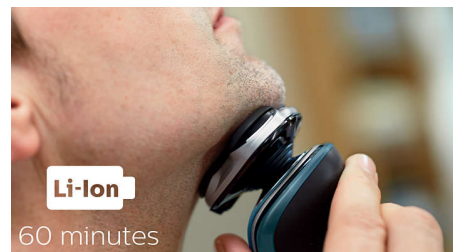

Una rasatura confortevole

- Rade anche la barba più folta grazie al 20% in più di potenza

Rasatura confortevole, risultato finale impeccabile

- Profilo della testina arrotondato che scorre sulla pelle, proteggendola
- AquaTec consente una rasatura confortevole a secco, o rinfrescante sulla pelle bagnata
- Le lame sollevano e tagliano i peli sia lunghi che corti per una rasatura rapida
- Le testine si flettono in 5 direzioni per una rasatura veloce ed efficace

Testine Flex con mov. 5 direzioni

Le testine Flex con movimenti indipendenti in 5 direzioni garantiscono un contatto uniforme sulla pelle e una rasatura rapida e precisa su collo e mascelle.

Apertura con un solo tocco

Basta passare le testine aperte sotto l'acqua corrente e sciacquarle accuratamente.

Display LED

L'intuitivo display mostra informazioni rilevanti per consentirti di ottenere le migliori prestazioni dal tuo rasoio: indicatore dello

stato della batteria a 3 livelli - indicatore di pulizia - indicatore di batteria scarica - indicatore di sostituzione delle testine di rasatura - indicatore del blocco da viaggio

60 minuti di rasatura senza filo