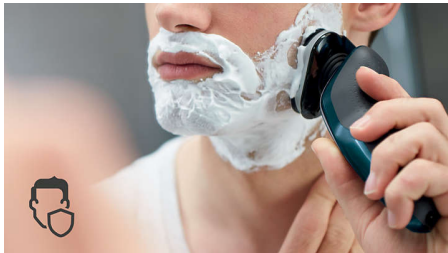

Una rasatura confortevole

- Rade anche la barba più folta grazie al 20% in più di potenza

Rasatura confortevole, risultato finale impeccabile

- Profilo della testina arrotondato che scorre sulla pelle, proteggendola
- AquaTec consente una rasatura confortevole a secco, o rinfrescante sulla pelle bagnata
- Le lame sollevano e tagliano i peli sia lunghi che corti per una rasatura rapida
- Le testine si flettono in 5 direzioni per una rasatura veloce ed efficace

Sfrutta al meglio il tuo rasoio

- Rifinitore ad aggancio, per una rifinitura perfetta di baffi e basette

In evidenza

Sistema di protezione della pelle

Rasatura precisa senza segni o tagli. Il sistema a lama MultiPrecision con profilo della testina arrotondato scorre perfettamente sulla tua pelle, proteggendola.

Aquatec Wet & Dry

Scegli come preferisci raderti. Grazie al sistema AquaTec Wet & Dry, puoi raderti in modo veloce e confortevole sia su pelle asciutta, sia su pelle bagnata - con gel o schiuma- anche sotto la doccia.

Testine Flex con mov. 5 direzioni

Le testine Flex con movimenti indipendenti in 5 direzioni garantiscono un contatto uniforme sulla pelle e una rasatura rapida e precisa su collo e mascelle.

Apertura con un solo tocco