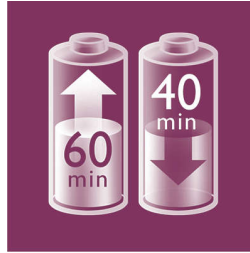

Uso sem fio

Para uso sem fio de até 40 minutos, com carregamento rápido em uma hora