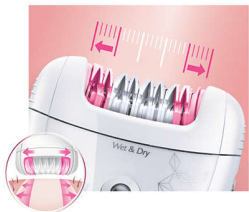

Acessórios

- Capa para levantar os pelos com massageador que remove até os pelos deitados
- Capa redutora para áreas sensíveis e peles delicadas
- Cabeça de raspagem que segue os contornos do corpo para uma depilação suave
- Pinça de luxo portáteis com luz e espelho

Pele suave

- Discos de cerâmica texturizada que removem até os pelos mais finos e curtos
- A cabeça de depilação grande abrange mais pele por movimento

Depilação eficaz

- À prova d'água para uso no banho e remoção dos pelos confortável
- Para uso sem fio de até 40 minutos, com carregamento rápido em uma hora
- Ajuste de velocidade extra: depilação delicada ou rápido desempenho
- Com o Opti-light, você detecta até os pelos mais finos

Destques

Discos de cerâmica texturizada

Esse depilador possui discos texturizados em cerâmica que removem suavemente até o pelo mais fino

Cabeça de depilação grande

A nossa cabeça de depilação extragrande oferece a você a melhor remoção dos pelos de cada movimento para resultados duradouros e pele supermacia em minutos.

Para uso sem fio de até 40 minutos, com carregamento rápido em uma hora

Opti-light

O Opti-light mostra claramente os pelos finos e curtos

Cabeça de raspagem com pente

A cabeça de corte removível segue com perfeição os contornos da linha do biquíni ou das axilas para uma depilação rente e suave. Vem com pente para aparar.