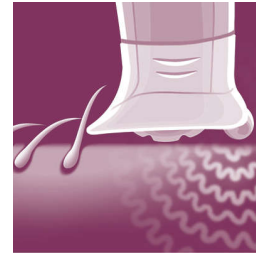

Destques

Discos de cerâmica texturizada

Esse depilador possui discos texturizados em cerâmica que removem suavemente até o pelo mais fino

Cabeça de depilação grande

A nossa cabeça de depilação extragrande oferece a você a melhor remoção dos pelos de cada movimento para resultados duradouros e pele supermacia em minutos.

Para uso sem fio de até 40 minutos, com carregamento rápido em uma hora

Opti-light

O Opti-light mostra claramente os pelos finos e curtos

Cabeça de raspagem com pente

A cabeça de corte removível segue com perfeição os contornos da linha do biquíni ou das axilas para uma depilação rente e suave. Vem com pente para aparar.

Pinças inteligentes

Pinça com elegante estojo, luz led integrada e espelho: perfeita para as sobrancelhas

Capa com sistema para levantar os pelos e massageadora

Capa para levantar os pelos com massageador que remove os pelos deitados, além de suavizar a pele

Capa redutora para áreas sensíveis

Esse depilador tem uma capa redutora para áreas sensíveis. Especificamente adaptado para pele mais sensível, permitindo uma depilação suave em áreas delicadas

Dois ajustes de velocidade