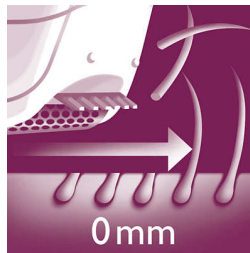

Pele suave

- Discos de cerâmica texturizada que removem até os pelos mais finos e curtos
- A cabeça de depilação grande abrange mais pele por movimento

Depilação eficaz

- À prova d'água para uso no banho e remoção dos pelos confortável
- Para uso sem fio de até 40 minutos, com carregamento rápido em uma hora
- Ajuste de velocidade extra: depilação delicada ou rápido desempenho
- Com o Opti-light, você detecta até os pelos mais finos

Destques

Discos de cerâmica texturizada

Esse depilador possui discos texturizados em cerâmica que removem suavemente até o pelo mais fino

Cabeça de depilação grande

A nossa cabeça de depilação extragrande oferece a você a melhor remoção dos pelos de cada movimento para resultados duradouros e pele supermacia em minutos.

Uso a seco e no banho

Desenvolvido para uso no banho. A água quente relaxa e acalma. O calor estimula a circulação sanguínea, garantindo uma depilação mais confortável e menos dolorida para a pele

Uso sem fio

Para uso sem fio de até 40 minutos, com carregamento rápido em uma hora

Opti-light

O Opti-light mostra claramente os pelos finos e curtos

Cabeça de raspagem com pente

A cabeça de corte removível segue com perfeição os contornos da linha do biquíni ou das axilas para uma depilação rente e suave. Vem com pente para aparar.