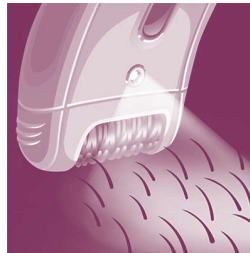

Destques

Discos de cerâmica texturizada

Esse depilador possui discos texturizados em cerâmica que removem suavemente até o pelo mais fino

Cabeça de depilação grande

A nossa cabeça de depilação extragrande oferece a você a melhor remoção dos pelos de cada movimento para resultados duradouros e pele supermacia em minutos.

Uso a seco e no banho

Desenvolvido para uso no banho. A água quente relaxa e acalma. O calor estimula a circulação sanguínea, garantindo uma depilação mais confortável e menos dolorida para a pele

Uso sem fio

Para uso sem fio de até 40 minutos, com carregamento rápido em uma hora

Opti-light

O Opti-light mostra claramente os pelos finos e curtos

Cabeça de raspagem com pente

A cabeça de corte removível segue com perfeição os contornos da linha do biquíni ou das axilas para uma depilação rente e suave. Vem com pente para aparar.

Pinças inteligentes

Pinça com elegante estojo, luz led integrada e espelho: perfeita para as sobrancelhas

Capa com sistema para levantar os pelos e massageadora

Capa para levantar os pelos com massageador que remove os pelos deitados, além de suavizar a pele