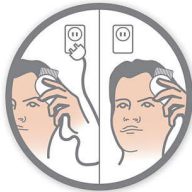

Met of zonder snoer te gebruiken

Draadloos of met de stekker in het stopcontact.

Zelfslijpende mesjes

De zelfslijpende, roestvrijstalen mesjes blijven langer scherp en zorgen voor een perfect resultaat.

QC5580/32