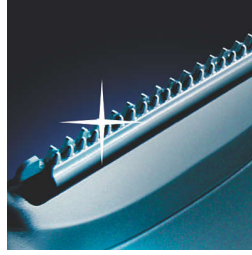

La rivoluzionaria tecnologia MicroBlade Philips è stata ideata per offrire una precisione unica nel creare il look che preferisci, senza peli superflui.

Prestazioni ottimali per una pelle perfetta

- Tecnologia MicroBlade per una precisione senza precedenti
- Più affilate del titanio*: lame in acciaio rinforzate per una lunga durata

Tecnologia MicroBlade

La rivoluzionaria tecnologia Microblade è stata ideata per darti una precisione unica nel creare il look che preferisci.

Più affilate del titanio*

Le lame auto-affilanti in acciaio inox rinforzate sono più affilate del titanio*.