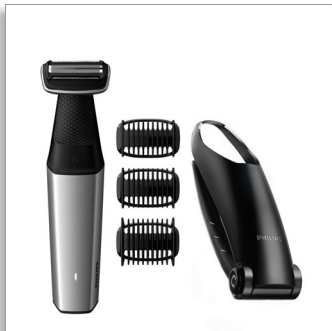

Philips Bodygroom Series
5000

Douchebestendige lies- en
lichaamstrimmer

Trimmen: 3-5-7
mm

Contourvolgend 2D-
scheerapparaat

60 min. draadloos gebruik/1 uur
opladen

Opzetstuk voor rug

BG5020/15

Nauwkeurig lichaamshaar trimmen, zelfs onder de riem veilig

2D-contourvolgend met huidbeschermingstechnologie

De 5000-serie is ontworpen om haar te verwijderen met optimaal huidcomfort, zelfs op lastig bereikbare plaatsen zoals de rug. U kunt scheren met het huidvriendelijke scheerapparaat met contourvolgende 2D-technologie of trimmen met de meegeleverde trimkammen van 3, 5 of 7 mm.

Trimt veilig en effectief zelfs haar in de intieme zone

- Tweerichtingstrimmer en kam om in elke richting te trimmen

Eenvoudig en gemakkelijk in gebruik

- De bodygroomer is gemaakt om lang mee te gaan zonder olie
- Ergonomische handgreep voor extra controle over uw trimmen en scheren
- 100% douchebestendige bodygroomer
- 60 minuten draadloos gebruik en snel opladen binnen 1 uur

PHILIPS

Douchebestendige lies- en lichaamstrimmer

3 opzetbare trimkammen: 3-5-7 mm Contourvolgend 2D-scheerapparaat, 60 min. draadloos gebruik/1 uur opladen, Opzetstuk voor rug

Kenmerken

Ontharing voor het hele lichaam