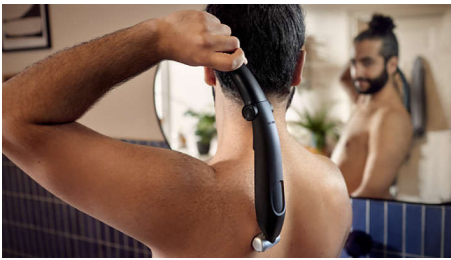

Opzetstuk voor rug

Haar op de rug in een handomdraai verwijderen. Dit hulpstuk is speciaal ontwikkeld voor het ontharen van de rug.