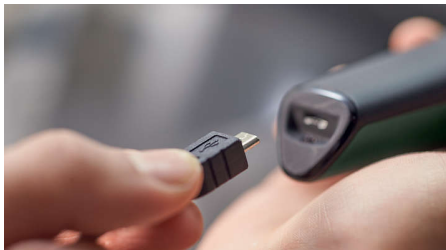

30 min. de uso sem fio

Carregue seu aparador por oito horas com o seu cabo USB para obter 30 minutos de uso sem fio.