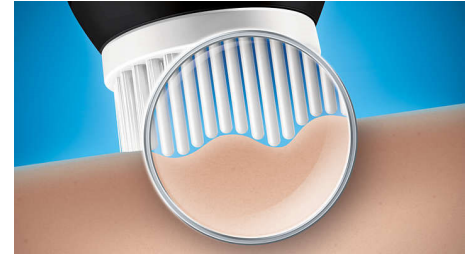

Pulizia

- Lavare con acqua e sapone delicato: Asciugare la spazzolina con un asciugamano

Manutenzione

- Sostituisci la testina ogni 3 mesi

MS592/50

In evidenza

In grado di raggiungere qualsiasi punto

La spazzolina esfoliante è dotata di 9.600 setole spesse con un diametro di 100 micron, che rimuovono le cellule morte della pelle anche dalle zone del viso più difficili da raggiungere.

Trattamento settimanale per la pelle

Le setole dal design esclusivo sono adatte all'uso settimanale

Prodotto sviluppato per l'esfoliazione

Le 9.600 setole spesse hanno un design esclusivo per l'esfoliazione: le setole più corte svolgono una delicata azione esfoliante, mentre quelle più lunghe spazzano via le cellule morte della pelle in modo efficace.