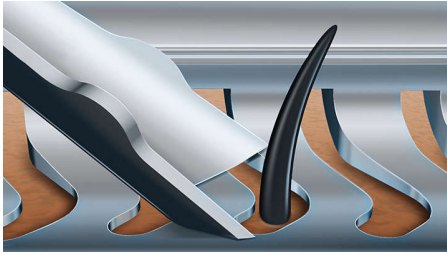

### Progettato per essere perfetto

- Le lame guidano perfettamente i peli nella posizione più adatta per una rasatura accurata
- Le testine si flettono in 8 direzioni diverse per un risultato straordinario

### Sfrutta al meglio il tuo rasoio elettrico

- Rifinitore ad aggancio, per una rifinitura perfetta di baffi e basette

### Sistema con lame di precisione V-Track

Una rasatura precisa. Le lame di precisione V-Track guidano delicatamente i peli verso la migliore posizione di taglio, anche quelli in orizzontale e con lunghezze diverse. 30% di precisione in più con meno passate, per una pelle splendida.

### Testine ContourDetect a 8 direzioni

Segui ogni linea di viso e collo grazie alle testine ContourDetect che si muovono in 8 direzioni: in questo modo, potrai catturare il 20% in più di peli con ogni passata, per una rasatura precisa e perfetta.