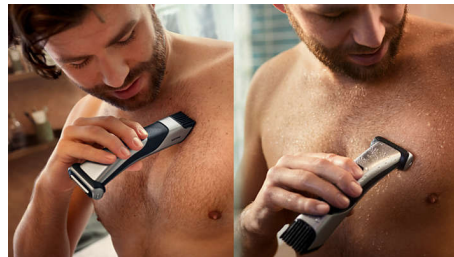

Scheren in twee stappen

De bodygroomer voor heren is ontworpen om kort, lang en dik haar in één beweging vast te leggen. Het scheren in twee stappen trimt eerst langere haren, die door het scheerblad worden geschoren voor een gladder resultaat.