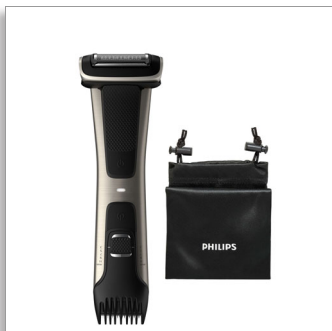

Philips Bodygroom Series 7000

Douchebestendige lies- en lichaamstrimmer

Instelbare kammen, 3 - 11 mm

Contourvolgend 4D-scheerapparaat
80 min. draadloos gebruik/1 uur opladen

BG7025/15

Nauwkeurig lichaamshaar trimmen, zelfs onder de riem

4D-contourvolgend en geavanceerde huidbescherming

De 7000-serie met unieke dubbele trimkoppen en geavanceerde veiligheidstechnologie laat u vertrouwd wisselen tussen scheren en trimmen. Nauwkeurige resultaten met de contourvolgende 4D-scheerkop en trimkop met 5 lengestanden, overal op uw lichaam.

Trimt veilig en effectief zelfs haar in de intieme zone

- Het LED-lampje geeft de batterijstatus weer
- Zelfslijpende trimmessen voor langdurige prestaties
- Scheren in twee stappen voor gelijkmatige resultaten op verschillende haartjes

Eenvoudig en gemakkelijk in gebruik

- Ergonomische handgreep voor extra controle over uw trimmen en scheren
- 80 minuten draadloos gebruik en snel opladen binnen 1 uur
- 100% douchebestendige bodygroomer
- De bodygroomer is gemaakt om lang mee te gaan zonder olie