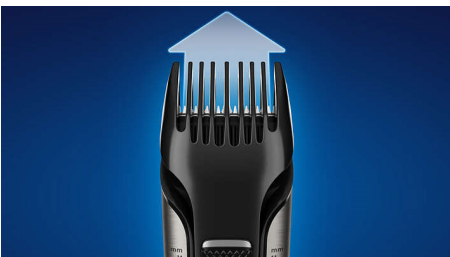

PHILIPS

Kenmerken

Dubbele trimkoppen

Nu kunt u vol vertrouwen overal onder de hals trimmen en scheren met één apparaat. Gebruik de Philips Bodygroom 7000 trimmer en scheerhoofd voor het hele lichaam om met één hulpstuk te trimmen voor een gelijkmatig resultaat op uw rug, schouders, borst, buik, oksels, armen, schaamstreek en benen.

Contourvolgend 4D-scheerapparaat

Dankzij het scheerhoofd dat in 4 richtingen draaibaar is, volgt dit verstelbare scheerapparaat en trimmer voor het hele lichaam iedere contour van uw lichaam voor uw gladste resultaat ooit.

Geïntegreerde, verstelbare trimmer

De geïntegreerde trimmer met instelbare kam biedt meer vermogen om zelfs het dikste haar te knippen. Zorg voor een natuurlijke look of een beter resultaat dankzij een in lengte