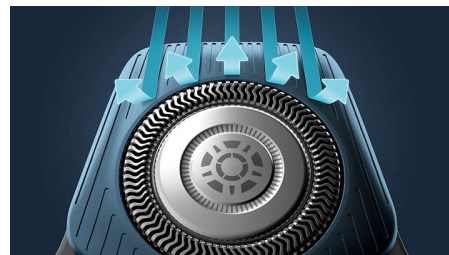

### Подвижные головки 360-D

Эта электробритва полностью повторяет контуры лица благодаря гибким головкам 360°, которые обеспечивают тщательное и комфортное бритье.

### Высокоточные бритвенные головки с продольными прорезями

Новая конструкция бритвенной головки оснащена направляющими продольными прорезями, которые улучшают качество и комфорт бритья.