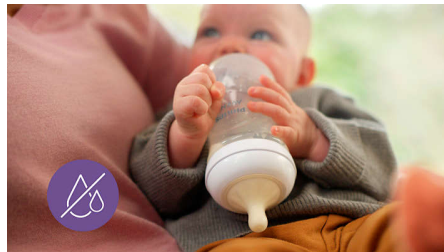

SCY962/02

Volgt het unieke drinkritme van je baby

Een speen die werkt als een borst

De Natuurlijke Zuigreflex-speen geeft alleen melk af als de baby aan het drinken is. Baby's kunnen zelf bepalen hoe snel ze drinken, doorslikken en ademen, zoals aan de borst. Dit maakt het gemakkelijk om borstvoeding te combineren met flesvoeding.

Voorkomt dat er lucht in het buikje van je baby terechtkomt

- Ontworpen om krampjes en ongemak te verminderen

Kenmerken

Natuurlijke Zuigreflex-speen

De Natuurlijke Zuigreflex-speen past bij het natuurlijke drinkritme van je baby, waardoor je borstvoeding en flesvoeding eenvoudig kunt combineren. De speen heeft een unieke opening die alleen melk doorlaat als de baby actief aan het drinken is. Dus als de baby pauzeert om te slikken en ademen, stopt de melk ook.

Op een natuurlijke manier aanleggen

De brede, zachte en flexibele speen is ontworpen om de vorm en het gevoel van een borst na te bootsen, zodat je je baby comfortabel kan aanleggen en voeden.

Antikrampjesventiel

Het antikrampjesventiel is ontworpen om te voorkomen dat er lucht in het buikje van je baby terechtkomt tijdens het drinken, om krampjes en ongemak te helpen verminderen.

Speen zonder lekken

De speenopening zorgt dat de melk alleen stroomt als de baby actief aan het drinken is. Zo kun je met vertrouwen lekken van melk voorkomen, zowel thuis als onderweg.