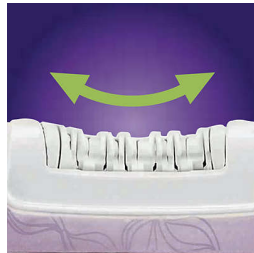

Основные особенности

Охлаждающая насадка класса Премиум

Запатентованная охлаждающая насадка успокаивает кожу, снижая неприятные ощущения при эпиляции. Ее плавающая головка следует всем изгибам тела, охлаждая кожу и минимизируя чувство дискомфорта.

Высокочастотный массаж с Алоэ Вера

Алоэ Вера мягко воздействует на кожу, успокаивая ее. Высокочастотный массаж стимулирует нервные окончания, отвлекая кожу от неприятных ощущений и обеспечивая комфортную эпиляцию.

Уникальная керамическая система

обеспечивает на 20% более быструю и эффективную эпиляцию.

Изогнутая эпиляционная головка

Захватывает даже короткие волосы длиной в полмиллиметра. Для того чтобы приступить к повторной эпиляции, Вам не нужно ждать, когда волосы снова отрастут.

Эпилирующую головку можно мыть

Просто и гигиенично: эпиляционную головку можно мыть под струей воды

Эргономичная форма

Особая эргономичная форма эпилятора Satinelle Ice Premium обеспечивает удобство и простоту использования.