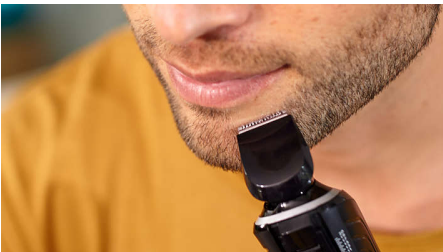

Kenmerken

Complete, metalen tondeuse

Gebruik de complete metalen tondeuse zonder trimkam. Maak uw stijl af en geef uw baard nette, scherpe lijnen.

Baard- en stoppelkam

Trim uw baard tot de gewenste lengte door de stand te vergrendelen en het gewenste resultaat te garanderen. De baard- en stoppelkam beschikt over 18 lengtestanden van 1 tot 18 mm, met precies 1 mm tussen elke stand.

Precisietrimmer

Creëer fijne lijntjes, contouren en details om uw stijl te definiëren of te veranderen.

Precisiescheerblad

Verwijder ongewenst haar op kleine gebieden van uw wangen en kin met precisie, voor een glad resultaat.

Kam voor details

Kam en trim nauwkeurig uw wenkbrauwen en bakkebaarden voor een verzorgde look.

Langwerpige neustrimmer

Verwijder ongewenste haartjes snel, makkelijk en eenvoudig voor een nette afwerking. De ProtecTube-technologie voorkomt wondjes en sneetjes en garandeert dat de trimmer niet trekt. De gebogen kop zorgt voor een beter bereik en meer controle.