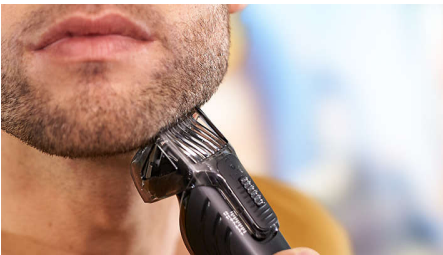

Veelzijdig

- Trim uw gezicht, hals en bakkebaarden om uw look af te maken
- 18 instelbare lengten (1-18 mm) voor een gelijkmatige baard of stoppels
- Definieer scherpe lijnen rond uw baard of sik
- Scheer kleine gebieden op uw wangen en kin met precisie
- Werk uw wenkbrauwen en bakkebaarden netjes bij op gelijke lengte
- Voor snel en zacht trimmen van ongewenst neus- en oorhaar
- Creëer tal van haarstijlen met de speciale, 41 mm brede tondeuse
- 18 instelbare lengten (3-20 mm) voor een gelijkmatig kapsel

Kenmerken

Complete, metalen tondeuse

Gebruik de complete metalen tondeuse zonder trimkam. Maak uw stijl af en geef uw baard nette, scherpe lijnen.

Baard- en stoppelkam

Trim uw baard tot de gewenste lengte door de stand te vergrendelen en het gewenste resultaat te garanderen. De baard- en stoppelkam beschikt over 18 lengtestanden van 1 tot 18 mm, met precies 1 mm tussen elke stand.

Kam voor details

Kam en trim nauwkeurig uw wenkbrauwen en bakkebaarden voor een verzorgde look.

Langwerpige neustrimmer

Verwijder ongewenste haartjes snel, makkelijk en eenvoudig voor een nette afwerking. De ProtecTube-technologie voorkomt wondjes en sneetjes en garandeert dat de trimmer niet trekt. De gebogen kop zorgt voor een beter bereik en meer controle.