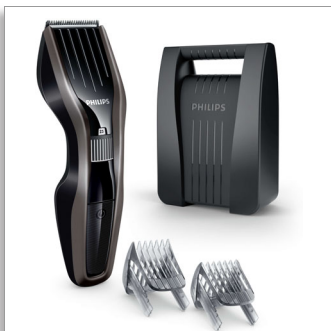

Philips Hairclipper series
5000
Tondeuse

Roestvrijstalen messen

24 lengtestanden
75 min. draadloos gebruik/8 uur
opladen
Verstelbare baardkam en tasje

HC5438/80

HAARTRIMMER 5000-serie - trimt twee keer zo snel*

met DualCut-technologie voor sneller en beter trimmen

De duurzame HAARTRIMMER 5000-serie is gemaakt om te presteren. Het innovatieve knipelement, de roestvrijstalen mesjes en verstelbare baard- en haarkammen zijn ontworpen voor sneller en beter trimmen, keer op keer.

Gebruiksvriendelijk

- 75 minuten draadloos gebruik na 8 uur opladen
- Snel schoon door Quick release-messen

Performance

- Zelfslijpende stalen messen voor langdurige scherpste
- Dubbel geslepen knipelement voor minder wrijving

PHILIPS

Tondeuse

Roestvrijstalen messen 24 lengtestanden, 75 min. draadloos gebruik/8 uur opladen, Verstelbare baardkam en tasje

Kenmerken

DualCut-technologie

Knip elk haartype met onze geavanceerde DualCut-technologie, met een dubbel geslepen knipelement voor minder wrijving. Het innovatieve knipelement is ontworpen om haar twee keer zo snel te knippen als met gewone Philips-haartrimmers. Met de zekerheid van een robuuste stalen bescherming voor extra duurzaamheid.*