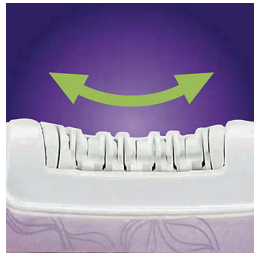

Zaoblená epiláčna hlava