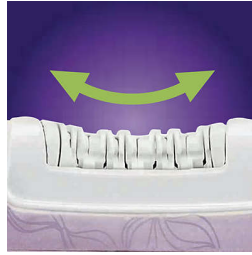

- Ergonomische vormgeving

Ultrazacht epilieren

- Hoogwaardige ijskoeler met meebewegend hoofd

Kenmerken

Hoogwaardige ijskoeler

De gepatenteerde ijskoeler kalmeert de huid door het onplezierige gevoel bij epilieren te verminderen. Het meebewegende hoofd volgt iedere ronding van uw lichaam zodat iedere plek optimaal wordt gekoeld en de pijn wordt verminderd.

Sonische massage met aloë vera

De huid wordt zacht gemasseerd waardoor het trekkende gevoel wordt verminderd en het epilieren comfortabeler wordt.

Uniek keramisch systeem

20% sneller en efficiënter.

Gebogen epileerhoofd

Verwijdert zelfs haartjes van een halve millimeter. U hoeft dus niet te wachten tot de haartjes weer zijn gegroeid om opnieuw te kunnen epilieren.

Afspoelbaar epileerhoofd

Afspoelbaar epileerhoofd voor extra hygiëne en eenvoudig schoonmaken

Ergonomische vormgeving

Satinelle Ice Premium heeft een speciale ergonomische vormgeving voor perfecte bediening en eenvoudig gebruik.

Specificaties

Accessoires

Kap voor extra gevoelige zones: voor gevoelige lichaamsdelen