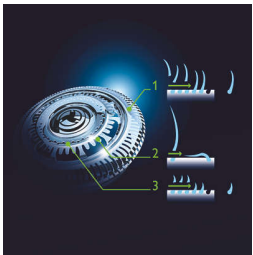

ウルトラトラックシェーバーヘッド

深剃りと肌へのやさしさを両立。外刃に役割の違う 3 つのトラックを搭載しました：外側のスロットで普通のヒゲを捕え、中央の隙間で捉えにくい長いヒゲを、そして内側のホールが短いヒゲも逃しません。