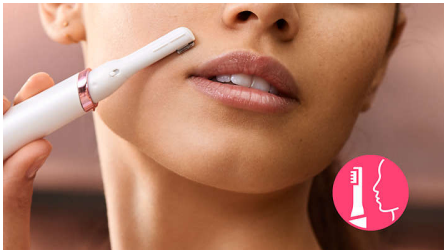

Kenmerken

Touch-up-lichaamsopzetstuk

Het trimhoofd voor het lichaam is ideaal voor wanneer u weinig tijd hebt onderweg. Het 26 mm trimhoofd is snel en gemakkelijk te gebruiken op kleine delen van het lichaam (bijvoorbeeld tenen en knieën).

Precisiehulpstuk voor gezicht

Het trimhoofd voor het gezicht is perfect voor wanneer u weinig tijd hebt onderweg. Het 8mm trimhoofd is snel en gemakkelijk te gebruiken op het hele gezicht.