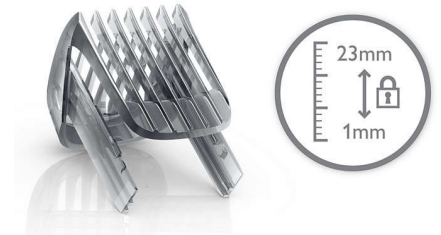

### Extra instelbare baardkam

Draai het wiel om de gewenste lengte in te stellen, of u nu een baard hebt of de perfecte stoppelbaard wilt. Bevestig eenvoudigweg de verstelbare baardkam, met 23 vergrendelbare lengtestanden van 1 tot 23 mm en precies 1 mm tussen elke lengtestand. Of gebruik de trimmer zonder kam voor een glad trimresultaat van 0,5 mm.