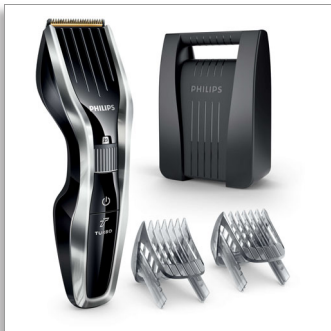

Philips Hairclipper series  
5000  
Tondeuse

### Titaniummesjes

24 lengtestanden  
90 min. draadloos gebruik/1 uur  
opladen  
Verstelbare baardkam en tasje

HC5450/80

## HAARTRIMMER 5000-serie - trimt twee keer zo snel\*

met DualCut-technologie voor sneller en beter trimmen

De duurzame HAARTRIMMER 5000-serie is gemaakt om te presteren. Het innovatieve knipelement, de titanium mesjes en verstelbare baard- en haarkammen zijn ontworpen voor sneller en beter trimmen, keer op keer.