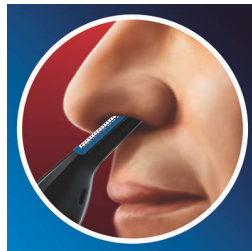

### Gesloten systeem

Het ultrascherpe gesloten scheersysteem voorkomt gegarandeerd trekken aan haren

### Vorm

Huidvriendelijke trimmer met afgeronde uiteinden voor comfortabele styling van uw gezichtsbehaarung

### Trimmen

Het beveiligde systeem van de gesloten trimmer beschermt uw huid tegen wondjes en sneetjes