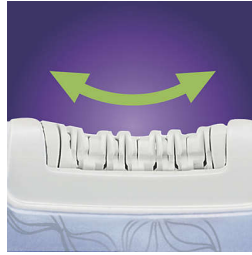

- Forma ergonómica

Depilación ultrasuave

- Aplicador de frío premium con cabezal giratorio

Destacados

Aplicador de frío premium

El exclusivo aplicador en frío suaviza la piel y reduce la sensación desagradable de la depilación. Su cabezal giratorio sigue todos los contornos del cuerpo para un enfriamiento óptimo y menos dolor.

Masaje sónico con aloe vera

Estimula la piel de forma suave, reduce al máximo la sensación de tironeo y convierte a la depilación en un proceso más cómodo

Exclusivo sistema de depilación cerámico

20% más rápida y más eficaz

Cabezal depilador curvo

Atrapa los vellos de hasta medio milímetro. Ya no tienes que esperar a que el vello crezca para volver a depilarte.

Cabezal de depilación lavable

Depiladora con cabezal lavable para más higiene y fácil limpieza

Forma ergonómica

Satinelle Ice Premium tiene un diseño ergonómico exclusivo que facilita el control y el manejo.

Especificaciones

Accesorios

- Adaptador para zonas muy sensibles:** para las zonas más delicadas del cuerpo
- Recubrimiento aislante:** para un manejo fácil y cómodo
- Estuche de lujo:** para guardar y proteger
- Guante exfoliante:** menos vellos encarnados