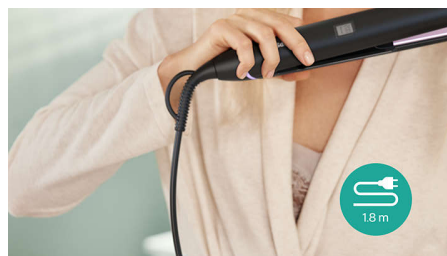

Студен връх

Върхът на пресата е от специален топлоизолиращ материал и така остава студен. Можете безопасно да го държите при накъдряне, за да получите прекрасни къдрици, вълни и букли.

Бързо загряване

Машата загрява бързо и е готова за използване след 30 секунди.

Кабел 1,8 м

Удобен за употреба, благодарение на дългия 1,8 м захранващ кабел.

Автоматично изключване

Тази преса за изправяне разполага с функция за автоматично изключване. Тази функция е разработена, за да ви донесе повече спокойствие. Ако остане включен, уредът се изключва автоматично след 60 минути.