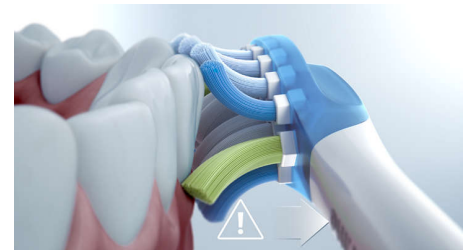

Ενσωματωμένος αισθητήρας πίεσης

Μπορεί να μην αισθάνεστε ότι βουρτσίζετε τα δόντια σας πολύ δυνατά, αλλά η οδοντόβουρτσα DiamondClean 9000 θα το καταλάβει. Αν πρέπει να μειώσετε την πίεση, η οδοντόβουρτσα θα παράγει έναν χαρακτηριστικό ήχο. Αφήστε την κεφαλή της οδοντόβουρτσας να κάνει τη δύσκολη δουλειά για εσάς. Σύμφωνα με σχετικές μελέτες, 7 στα 10 άτομα δήλωσαν ότι αυτή η λειτουργία τους βοήθησε να βουρτσίζουν καλύτερα τα δόντια τους.