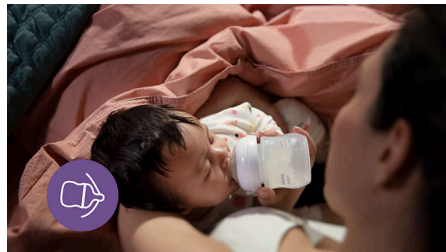

Natural Response Sauger

Das Design des breiten, weichen und flexiblen Saugers imitiert die Form und das Gefühl der Brust, sodass dein Baby bequem trinken kann.