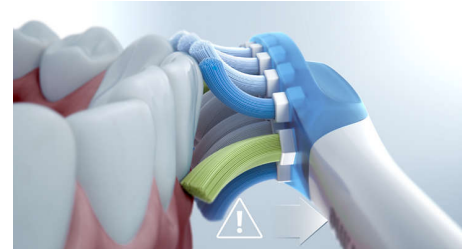

หัวแปรง C3 Premium Plaque Control ได้รับการออกแบบมาเพื่อให้คุณสะอาดลึกที่สุดเท่าที่เคยมีมา ด้านและขนแปรงที่ยืดหยุ่นและนุ่มนวลโค้งมนไปตามรูปทรงของฟันได้อย่างสมบูรณ์ช่วยให้คุณสัมผัสผิวฟันได้มากขึ้นถึง 4 เท่าและช่วยให้เข้าถึงจุดที่เข้าถึงยาก*

รายงานความคืบหน้า

DiamondClean 9000 ให้คำแนะนำที่คุณต้องการเพื่อปรับปรุงและรักษานิสัยการแปรงฟันที่ถูกสุขลักษณะระหว่างการพบทันตแพทย์ เซนเซอร์อัจฉริยะในตัวจะช่วยให้คุณทราบเมื่อคุณใช้แรงกดมากเกินไป และด้วยการเชื่อมต่อประสบการณ์การแปรงฟันของคุณกับแอป Sonicare รายงานความคืบหน้าสำหรับคุณโดยเฉพาะจะช่วยให้คุณดำเนินการตามแผน เพื่อว่าคุณจะได้พัฒนาได้มากขึ้นเพียงใดเมื่อเวลาผ่านไป

4 โหมด ความแรง 3 ระดับ

DiamondClean 9000 มาพร้อมกับ Clean, White+, Gum Health และ Deep Clean+ เพื่อตอบสนองความต้องการด้านการแปรงฟันของคุณ โหมด Clean เหมาะสำหรับการทำความสะอาดในทุกวัน, White+ สำหรับขจัดคราบ, Gum Health จะให้การทำความสะอาดที่อ่อนโยนและมีประสิทธิภาพสำหรับเหงือกและ Deep Clean+ ช่วยให้คุณทำความสะอาดอย่างล้ำ

ลึก ความแรงสามระดับช่วยให้คุณเลือกกระหว่างการตั้งค่าที่สูงขึ้นเพื่อเพิ่มความสะอาดและระดับต่ำลงสำหรับช่องปากที่มีความบอบบางมากกว่า

เซนเซอร์ตรวจวัดแรงกดภายใน

คุณอาจจะไม่รู้ว่าคุณแปรงฟันแรงเกินไปหรือไม่ แต่ DiamondClean 9000 รู้ หากคุณต้องการรู้ แปรงสีฟันจะส่งเสียงสั้นเป็นจังหวะ ซึ่งหัวแปรงจะทำงานให้คุณเอง 7 ใน 10 คนพบว่าคุณสมบัตินี้ช่วยให้พวกเขาแปรงฟันได้ดีกว่า