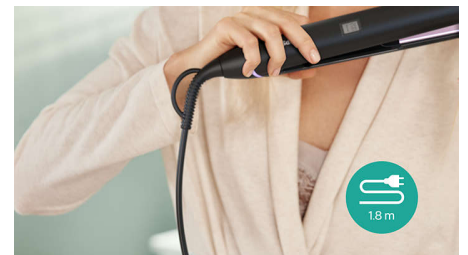

Термоизолированный наконечник

Наконечник стайлера изготовлен из особого термоизолирующего материала, поэтому он остается холодным. Вы можете прикасаться к нему во время использования прибора для создания великолепных локонов, волн или пышной укладки.

Быстрый нагрев

Стайлер быстро нагревается и готов к использованию всего через 30 секунд после включения.

Шнур 1,8 м

Удобство использования благодаря шнуру питания длиной 1,8 м.

Автоотключение

Этот выпрямитель оснащен функцией автоматического отключения, разработанной в целях безопасности. Если оставить прибор включенным, он автоматически выключится через 60 минут.