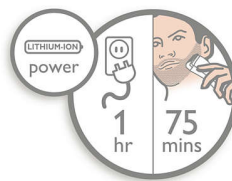

Energia: bateria de íon e lítio

Com a bateria de íon e lítio, o aparelho pode ser usado sem fio por até 75 minutos e pode ser totalmente carregado em apenas 1 hora.