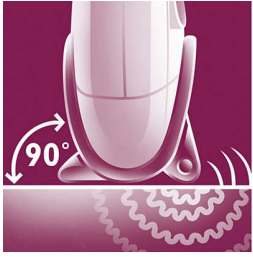

Destques

Opti-start com massagador

Para o contato máximo com a pele o tempo todo, relaxando-a antes da depilação, este acessório posiciona o depilador em um ângulo ideal para remoção constante e eficiente dos pelos.