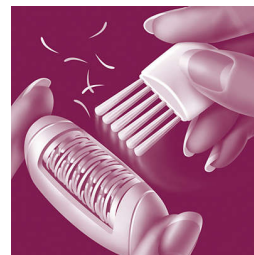

## Discos de depilação exclusivos

Os discos de depilação exclusivos removem até os pelos de 0,5 mm

## Dois ajustes de velocidade

Ajuste de velocidade extra para depilar pelos finos e áreas difíceis de alcançar

## Cabeça de depilação lavável

Este depilador tem uma cabeça de depilação lavável. A cabeça pode ser removida e lavada sob água corrente para melhor higiene

## Escova de limpeza

Escova de limpeza pequena para remover os pelos soltos dos discos de depilação