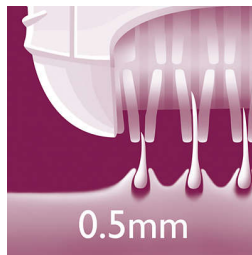

## Estojo prático

Estojo pequeno incluso para facilitar o armazenamento.

## Discos rotativos confortáveis

Este depilador tem discos rotativos confortáveis para remover pelos com apenas 0,5 mm, sem puxar a pele.

## Discos de depilação exclusivos

Os discos de depilação exclusivos removem até os pelos de 0,5 mm