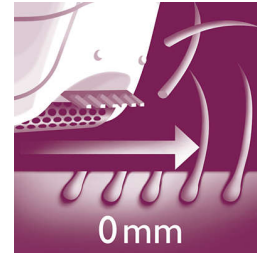

Scherkopf mit Kamm

Der abnehmbare Scherkopf passt sich perfekt den Konturen Ihrer Bikinizone oder den Achselhöhlen an und sorgt für eine gründliche und sanfte Rasur. Trimmeraufsatz im Lieferumfang enthalten.