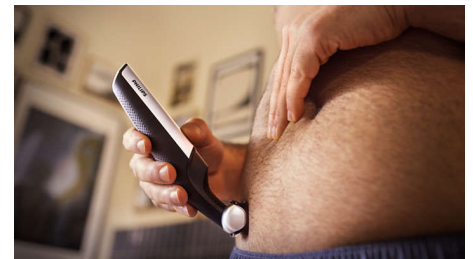

Ergonomischer Griff

Dank des ergonomischen Griffs aus Gummi lässt sich Ihr Bodygroom einfach halten und bewegen. Außerdem sorgt er dafür, dass Sie beim Trimmen die Kontrolle behalten.

Langlebigkeit

Alle unsere Haarentfernungsprodukte für Männer sind äußerst langlebig. Sie erhalten eine zweijährige weltweite Garantie und benötigen kein Öl.