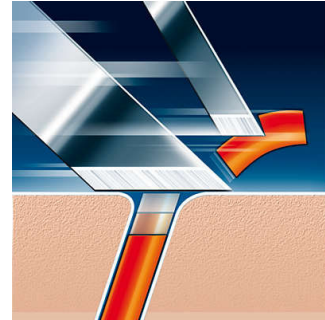

Philips
cabeças de corte

Sistema Levanta e Corta
3 cabeças

HQ55/40

Mantenha um barbear rente

Troque as cabeças a cada 2 anos para obter os melhores resultados

A cada ano, suas lâminas percorrem uma distância correspondente à altitude do Monte Everest 49 vezes! Depois de tamanho esforço, até mesmo os melhores materiais perdem o fio. Mantenha o desempenho máximo do seu barbeador - Troque as cabeças uma vez a cada 2 anos.

Corte rente e confortável

- Tecnologia Levanta e Corta com o sistema de lâminas duplas

Para um barbear rápido e rente

- 15 lâminas de corte para um barbear rápido e rente

PHILIPS

Especificações

Cabeças de corte

• Cabeças de corte por embalagem: 3

Destaques

Tecnologia Levanta e Corta

Sistema de lâminas duplas do barbeador Philips: a primeira levanta o pelo e a segunda corta, proporcionando um barbear rente e confortável.