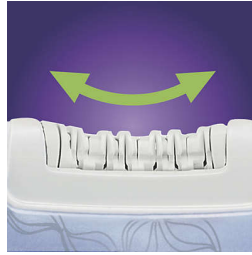

PHILIPS

Епілятор

Satinelle

HP6482/02

Більш лагідний, більш швидкий

Епілятор із заспокійливою системою охолодження та масажу

Касета з льодом використовує заспокійливі властивості льоду для охолодження та заспокоєння шкіри під час епіляції. Унікальні гіпоалергенні керамічні диски - надзвичайно швидкі та ефективні, вони видаляють волосся біля самих коренів, забезпечуючи шовковисту гладкість шкіри до 4 тижнів.

Легке чищення

- Головку епілятора можна мити – для додаткової гігієни та легкого чищення

Захоплює навіть найкоротші волоски

- Епіляційна головка вигнутої форми

Дуже лагідна епіляція

- Касета з льодом для заспокійливого ефекту

Більш комфортна епіляція

- Система активного масажу

Повний контроль

- Ергономічна форма

Основні особливості

Касета з льодом для заспокійливого ефекту

Охолоджує та заспокоює шкіру під час епіляції

Система активного масажу

Ніжно стимулює шкіру, максимально зменшуючи відчуття пощипування, і робить весь процес епіляції більш комфортним.

Унікальна керамічна система

На 20% швидше та ефективніше.

Епіляційна головка вигнутої форми