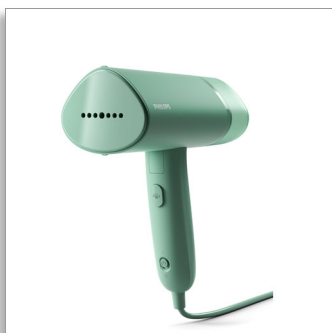

Philips 3000 Series
Ručný naparovač

Kompaktný a skladací

Pripravený na použitie za 30 sekúnd
1 000 W, para až 20 g/min
Nepotrebuje žehliacu dosku

STH3010/70

Kompaktné a skladateľné riešenie

Jednoduché odstránenie záhybov doma i na cestách