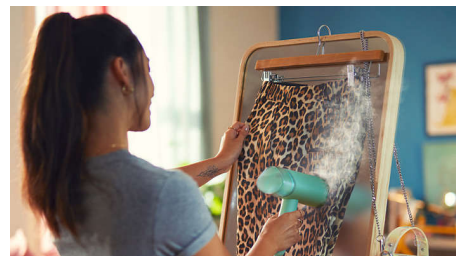

Bezpečný pre všetky žehliteľné tkaniny

Používanie naparovača je bezpečné pre všetky typy látok a tkanín vhodných na žehlenie. Naparovaciu platničku možno bezpečne pritlačiť na akékoľvek oblečenie bez rizika spálenia – oceníte to najmä pri jemných tkaninách, ako je hodváb.