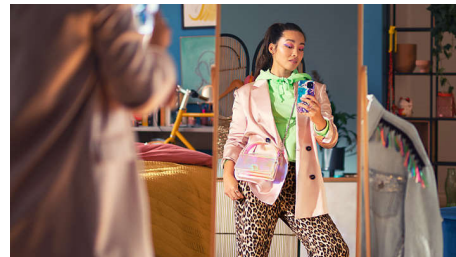

Osvieži a odstráni zápach

Horúca para nášho ručného naparovača 3000 Series osviežuje vaše jemné oblečenie a okamžite odstráni zápach. Perte menej, žehlite menej, šetrite energiu a predĺžte životnosť svojich odevov!