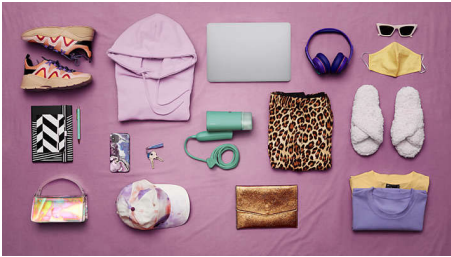

PHILIPS

Ručný naparovač

Kompaktný a skladací Pripravený na použitie za 30 sekúnd, 1 000 W, para až 20 g/min, Nepotrebuje žehliacu dosku

Hlavné prvky

Kompaktný a skladací

Náš ručný naparovač série 3000 je navrhnutý tak, aby bol ľahký, kompaktný a skladací pre ľahké použitie a skladovanie, aby ste zaistili vyžehlené oblečenie kedykoľvek a kdekoľvek. Je to váš ideálny spoločník na jednoduché a rýchle žehlenie doma alebo na cestách.