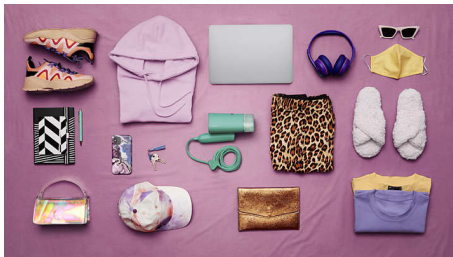

PHILIPS

Ručný naparovač

Kompaktný a skladací Pripravený na použitie za 30 sekúnd, 1 000 W, para až 20 g/min, Nepotrebuje žehliacu dosku

Hlavné prvky

Kompaktný a skladací

Náš ručný naparovač série 3000 je navrhnutý tak, aby bol ľahký, kompaktný a skladací pre ľahké použitie a skladovanie, aby ste zaistili vyžehlené oblečenie kedykoľvek a kdekoľvek. Je to váš ideálny spoločník na jednoduché a rýchle žehlenie doma alebo na cestách.