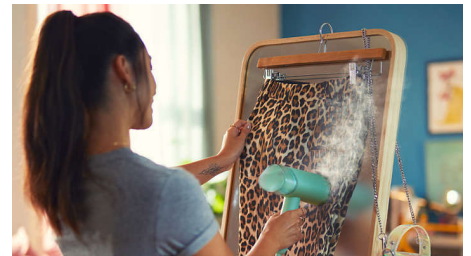

Bezpečný pre všetky žehliteľné tkaniny

Používanie naparovača je bezpečné pre všetky typy látok a tkanín vhodných na žehlenie. Naparovaciu platničku možno bezpečne pritlačiť na akékoľvek oblečenie bez rizika spálenia – oceníte to najmä pri jemných tkaninách, ako je hodváb.